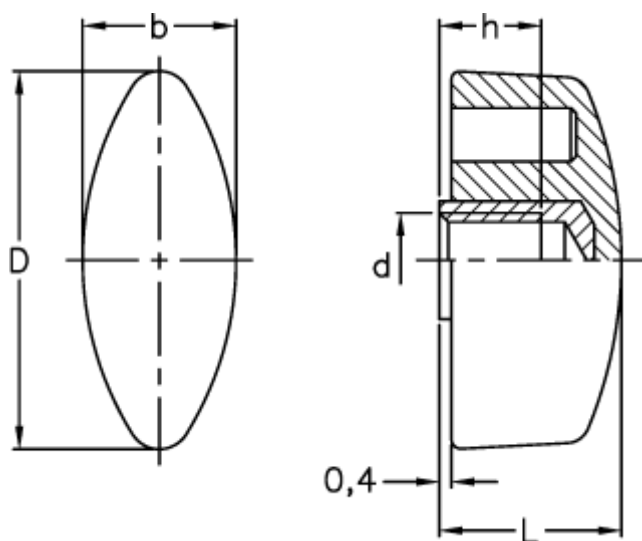

Varenummer: 2302008356  
Beskrivelse: E+G Vingemøtrik  
CT.476/30 B-M8

## Mål

b	= 13.0
d	= 32
d 6H	= M8
h	= 8
L	= 15